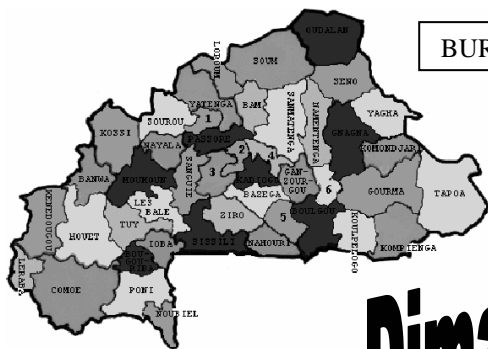

BURKINA FASO

Dimanche 16 Octobre 2011

LA CHAPELLE SUR ERDRE

AIDONS-LES-A-GRANDIR Organise la 8^{ème} OUAGA-SUR-ERDRE

« Association de soutien à la Fondation Charles Dufour
pour l'enfance défavorisée du Burkina Faso »

Association loi 1901 créée en 2002
Enregistrée sous le N° 0442028162

Rando VTT et marche « Entre Erdre et Gesvres »

VTT : 23, 34, 38, 44 ou 55 kms
Marche : 9, 12 ou 17 kms

- Départ stade du Buisson de la Grolle :
de 8 h à 10 h pour les VTT
et 8 h à 9 h pour la marche
- Participation : 5€ à partir de 10 ans
- Ravitaillements assurés, lavage vélos