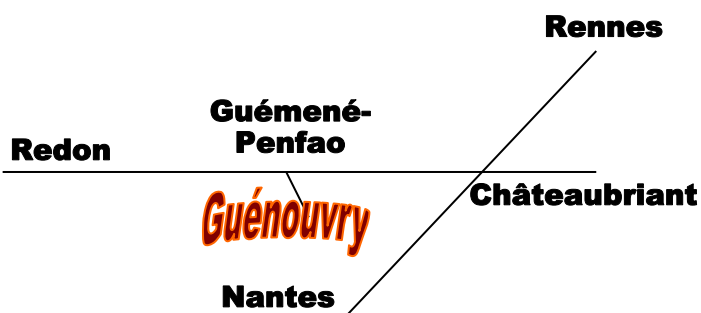

GUENOUVRY 44

près de Guémené-Penfao

4€

**DIMANCHE
29
NOVEMBRE
2015**

Réservez dès maintenant
votre date

Au profit du

Téléthon

*Avant de raccrocher
crampons et vélos, venez profiter de
la toute dernière rando de l'année !*

**Sur les chemins
de la vallée du Don**

**Randonnées
Pédestres (7-12-17,6km)
VTT (25-36-47km)
Cyclos (40-70km)**

Accueil à partir de 8h
Avec la traditionnelle
soupe à l'oignon à l'arrivée

**Organisation
Guémené vtt
Inter-associations de Guénouvry**