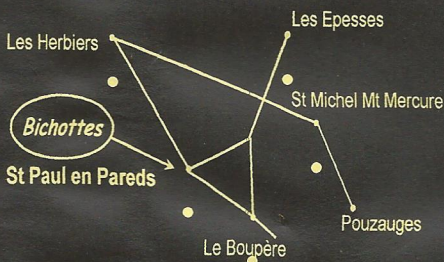

SAINT-PAUL-EN-PAREDS

**Nouveaux
Circuits !**

MARCHE
de 10 à
21 kms

VTT
15 à 50 kms

25^È RANDO DES BICHOTTES

27 novembre 2016

DÉPART : Complexe Sportif

Inscriptions sur place, de 8h à 10h00

- 6,00 € pour les adultes

- 3,00 € pour les moins de 12 ans

Amis marcheurs prévoir votre gobelet

Ravitaillement sur les circuits et plateau Bichottes à l'arrivée.

Les chiens sont acceptés en laisse.

Organisation = Comité des Courses de St-Paul-en-Pareds