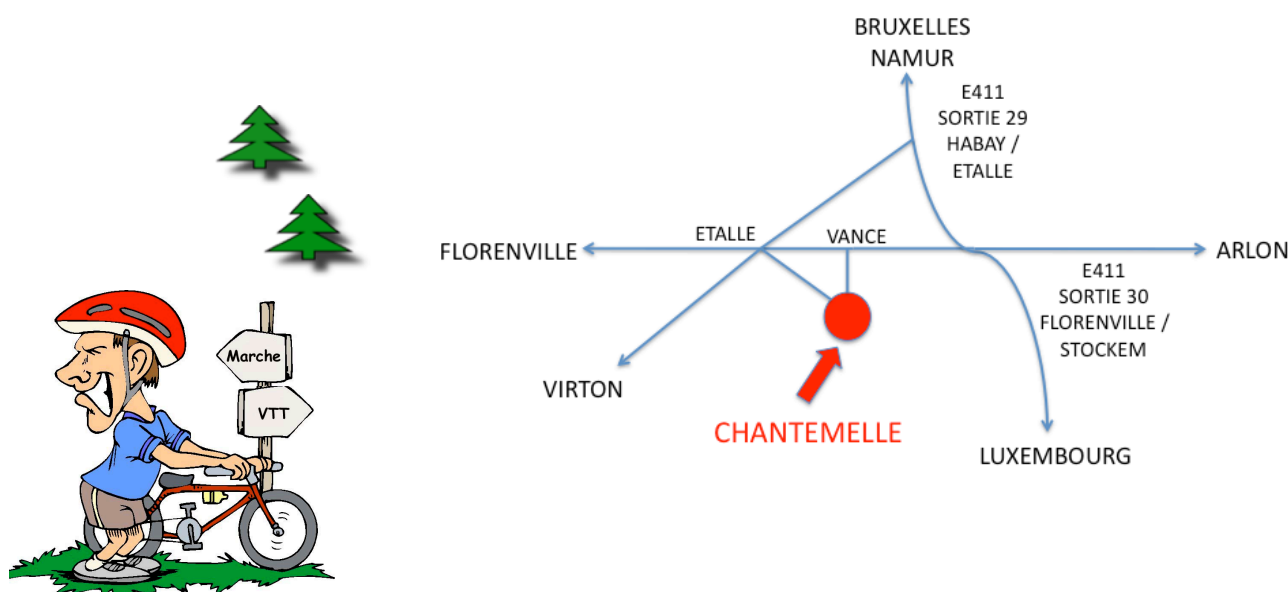

Rando VTT / MARCHE

LA BA' SKETEUSE

à CHANTEMELLE

Dimanche 18 août 2013

(7^{ème} édition)

Distances VTT : 15 - 25 - 35 - 45 - 55 km

Distances MARCHE : 5 - 10 - 15 - 20 km

(un kilométrage plus précis sera communiqué ultérieurement)

Nouveaux parcours !!!!

Horaire VTT : 7h30 - 11h00 Départ du Complexe sportif
Douches - bike wash - Petite restauration

Toutes les infos sur www.basketchantemelle.be

Contacts organisateurs :
Olivier Habay 063 / 23 98 00 olivier.habay68@gmail.com
Emmanuel Bours 063 / 45 68 24 emmanuel.bours@yahoo.fr
Stijn Huysentruyt 063 / 43 40 37 stijn_huysentruyt@hotmail.com