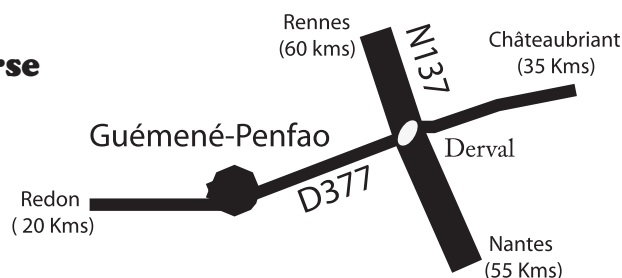

Une randonnée organisée par:
«La voix de Clément»

www.la-voix-de-clement.fr