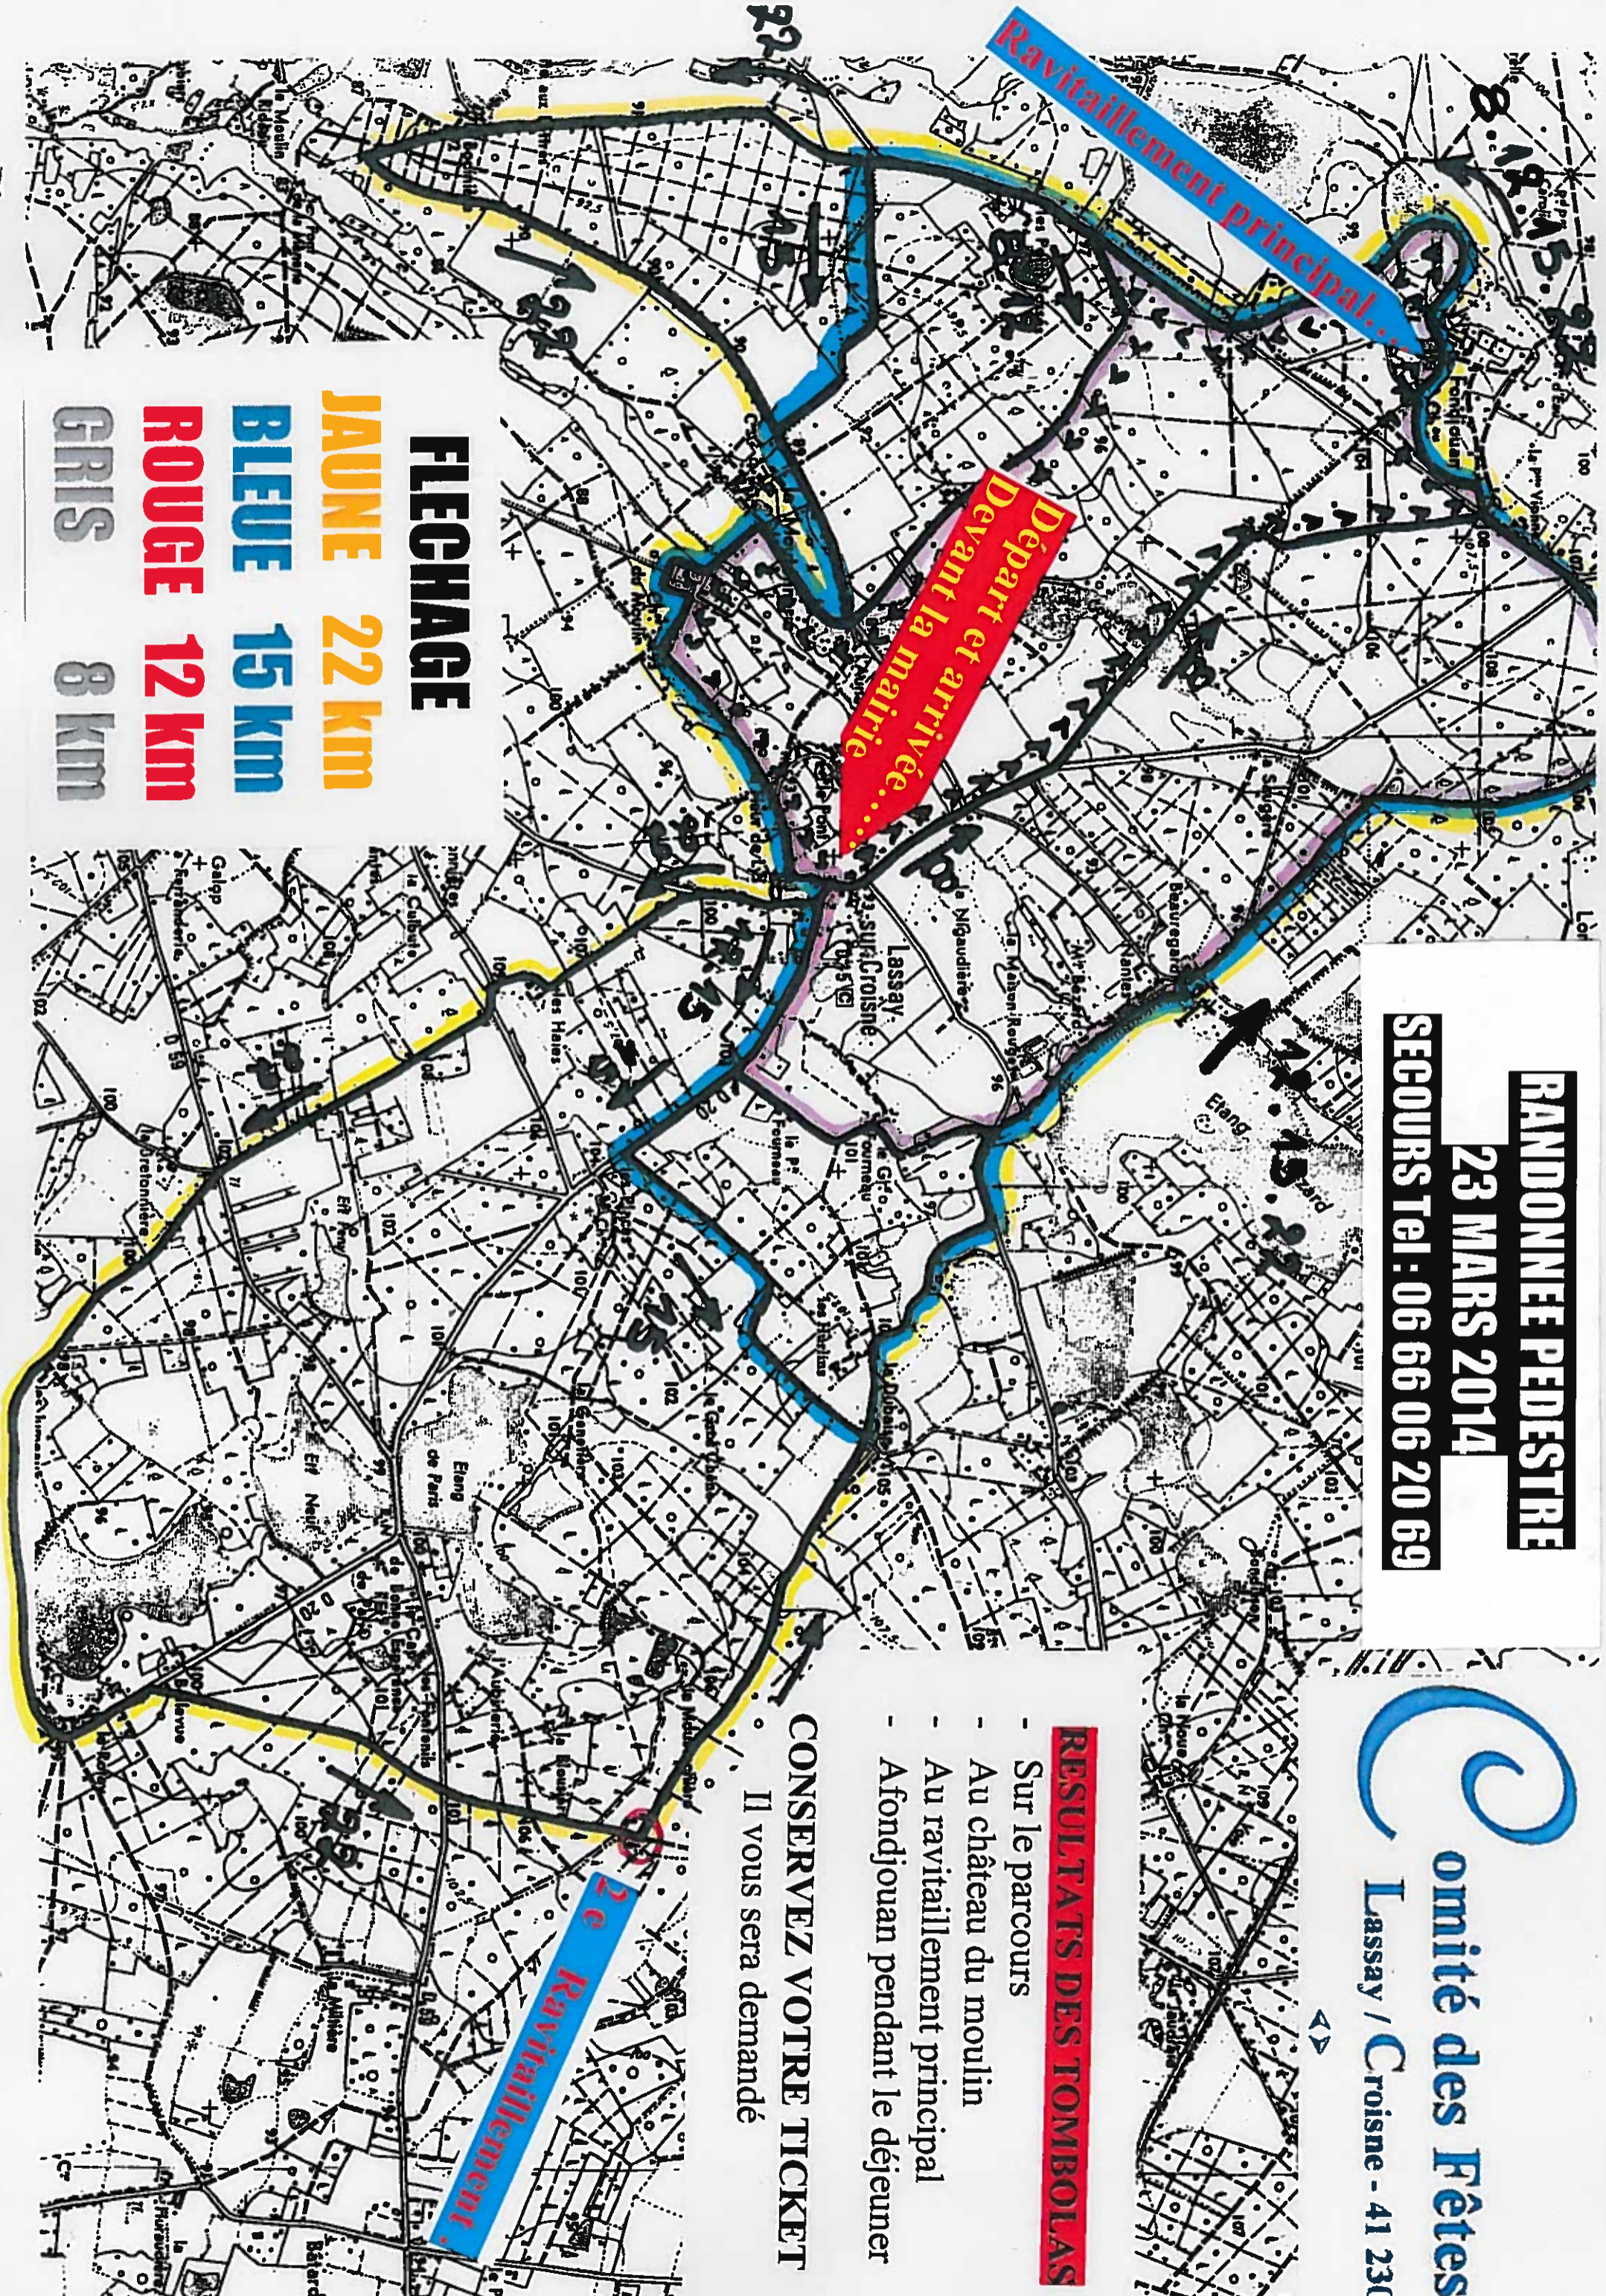

RANDONNEE PEDESTRE
23 MARS 2014
SECOURS TEL : 06 66 06 20 69

Comité des Fêtes
Lassay / Croisne - 41 230

- RESULTATS DES TOMBOLAS**
- Sur le parcours
 - Au château du moulin
 - Au ravitaillement principal
 - Afondjouan pendant le déjeuner

CONSERVEZ VOTRE TICKET
Il vous sera demandé

FLECHAGE

JAUNE 22 km

BLEUE 15 km

ROUGE 12 km

GRIS 8 km