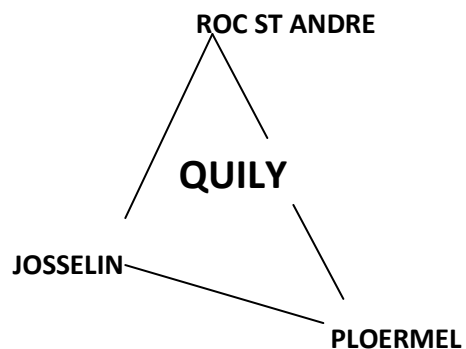

## Rando VTT

## Et pédestre

**Circuit pédestre : 3€50**

10, 12 et 15 KM

**Circuit VTT : 5 €**

20, 28 et 38 KM

- Accueil sur place à partir de 8h. Inscription à la Salle des Fêtes

- Lavage de vélo, Ravitaillement, Casse croûte et pot de l'amitié à l'arrivée