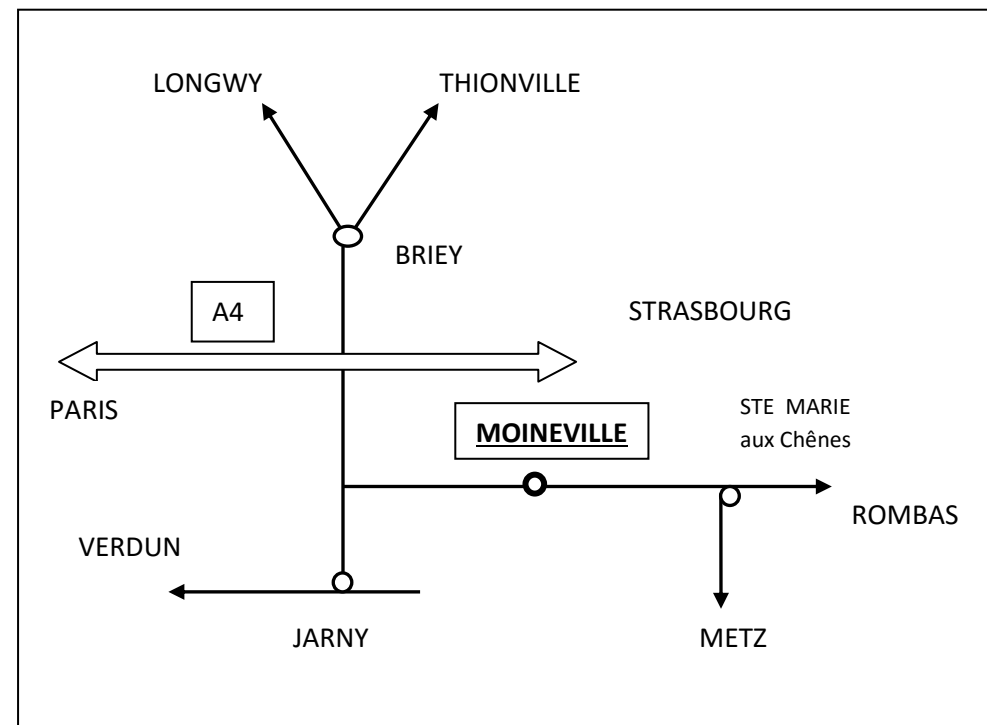

RANDO VTT  
NOCTURNE

Parcours de 19 et 27km  
Départ de 19h à 20h30  
Inscription : 5€/3€ licencié FFCT  
PARKING/LAVAGE VELO

# MOINEVILLE (54)

VENDREDI 16 OCTOBRE 2015

BASE DE LOISIRS SOLAN  
(Plan d'accès au dos)

Contact : [info@cyclo-jarny.org](mailto:info@cyclo-jarny.org)  
03 82 33 49 94  
Internet : [www.cyclo-jarny.org](http://www.cyclo-jarny.org)

position GPS: 1 Hameau de Serry  
MOINEVILLE (54)

Organisé par USJarny Cyclo