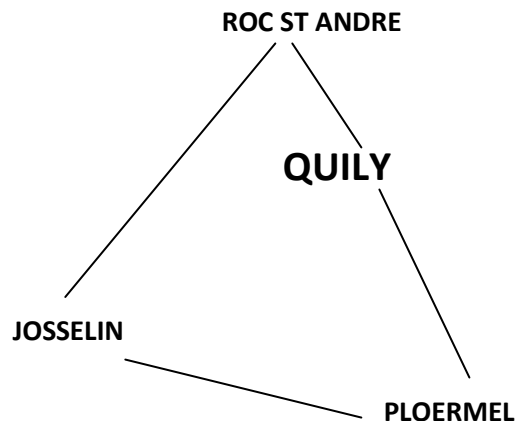

Quily (56800)

DIMANCHE 25 JANVIER 2015

Rando VTT

Circuit VTT : 5 €

20, 28 et 38 KM

- Accueil sur place à partir de 8h. Inscription à la Salle des Fêtes
- Lavage de vélo, Ravitaillement, Casse croûte et pot de l'amitié à l'arrivée

Organisation : Comité des Fêtes

PS : RANDO PEDESTRE A LA CHAPELLE CARO

Organisé une seconde fois uniquement pour la rando VTT vu les conditions météorologiques

avec l'accord du Président de la Chapelle Caro