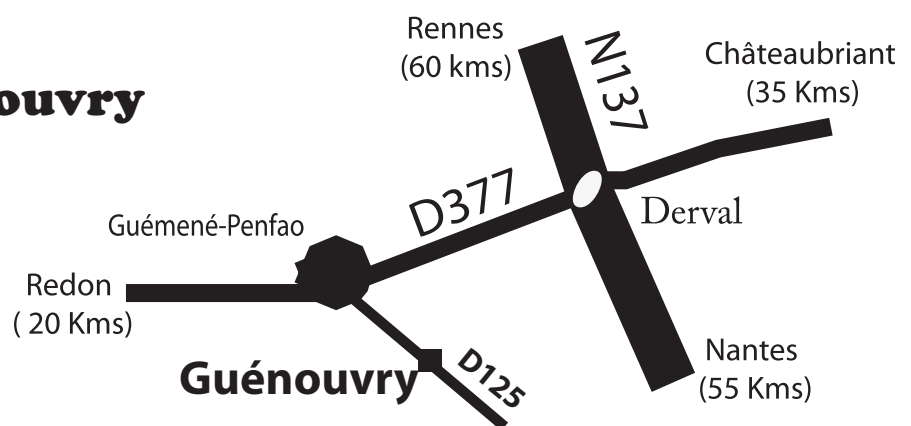

Guémené-Penfao

Randonnée Pédestre

A la découverte de la Vallée du Don

Dimanche

15 Mars

2015

Circuits de 6, 8, 12 et 16 kms (Inscription sur place de 8h00 à 10h30)

**Possibilité de Joëtte pour les enfants handicapés
(sur inscription uniquement au : 02.51.81.51.64)**

Départ:
Salle des Fêtes de Guénouvry

Tarif: 4€

Une randonnée organisée par:
«La voix de Clément»

www.la-voix-de-clement.fr

Au Profit de
RANDO CAP