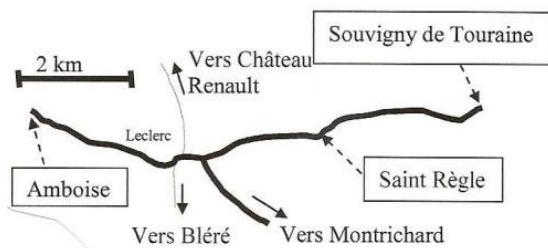

Randonnées organisées par l' APE Souvigny/Saint-Règle
Renseignements : ape37@laposte.net ou 06-89-50-02-86

Randonnées organisées dans le cadre de
la Fête de l'Œuf (animations, brocante, restauration...)