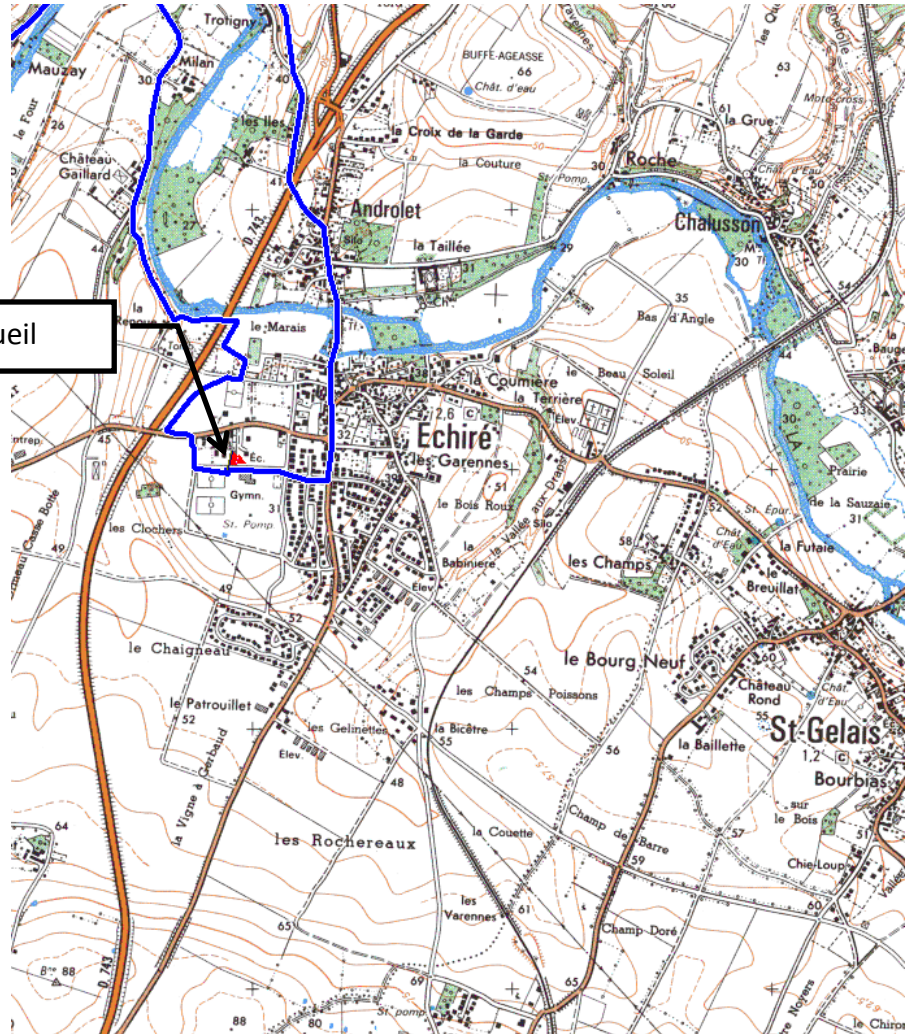

## MATANA COIFFURE

La randonnée se situe à Echiré à 10 km de Niort sur la route de Parthenay

L'accueil aura lieu au restaurant scolaire, à côté du complexe sportif (terrains de tennis, foot, ...)

Une station de lavage pour les vélos sera à votre disposition.