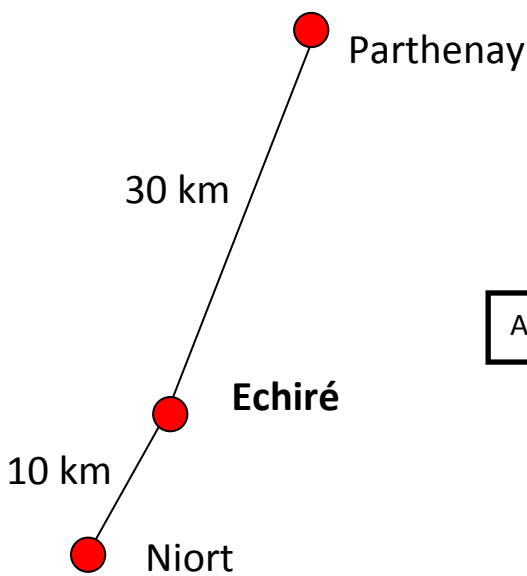

## MATANA COIFFURE

La randonnée se situe à Echiré à 10 km de Niort sur la route de Parthenay

L'accueil aura lieu au restaurant scolaire, à côté du complexe sportif (terrains de tennis, foot, ...)

Une station de lavage pour les vélos sera à votre disposition.