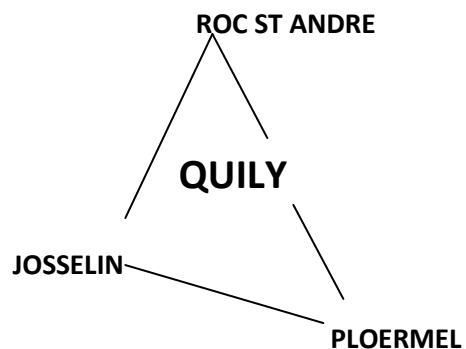

Quily (56800)

DIMANCHE 24 JANVIER 2016

Rando VTT

Et pédestre

Circuit pédestre : 3€50

10, 12 et 15 KM

Circuit VTT : 5 €

20, 28 et 38 KM

- Accueil sur place à partir de 8h. Inscription à la Salle des Fêtes

- Lavage de vélo, Ravitaillement, Casse croûte et pot de l'amitié à l'arrivée

Organisation : Comité des Fêtes