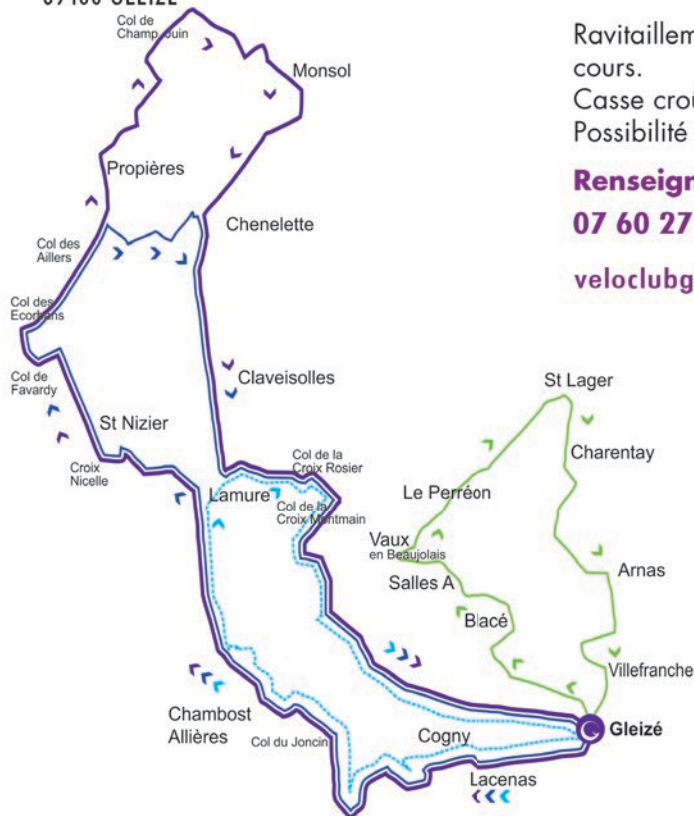

ESPRIT-VELO@ORANGE.FR
ESPRIT-VELO.COM

ESPRITVELO

DIMANCHE 1^{ER} MAI 2016

Muguet Gleizéen

4 parcours

départ et arrivée :
Salle St Roch - Rue des Peupliers
69400 GLEIZE

Inscriptions :

6 euros et 5 euros pour le 50km

100 km
départ libre à partir de 7h30

75 km
départ libre à partir de 8h

50 km
départ libre à partir de 9h