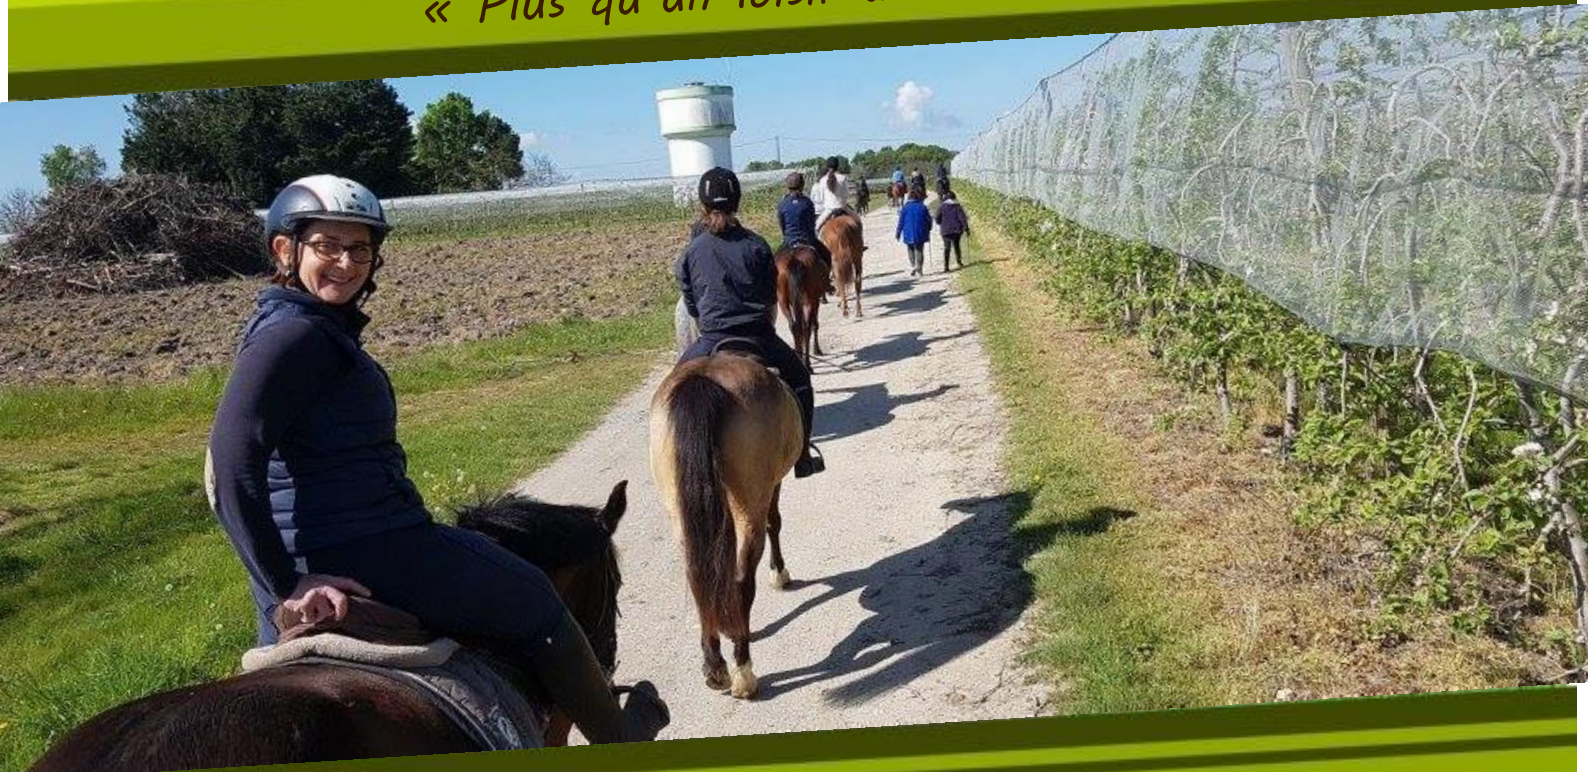

Dimanche 2 octobre 2016

Centre Equestre d'Azay le Rideau

« Plus qu'un loisir une évasion »

Parcours balisés au choix

Equestre : 10 ou 30km

VTT : 10 ou 30 km

Pédestre : 10 km

Tarif Pédestre /VTT : 5€

Tarif Equestre : 10 € ou
8 € si adhérent Ride'n Jump *

(*) + 20 € pour la location d'un cheval ou poney.

Uniquement pour les cavaliers du club.

Programme :

9h : Accueil autour d'un café

9h30 : Départ

Au retour : Pause conviviale Apéro
et déjeuner (prévoir son pique-nique)