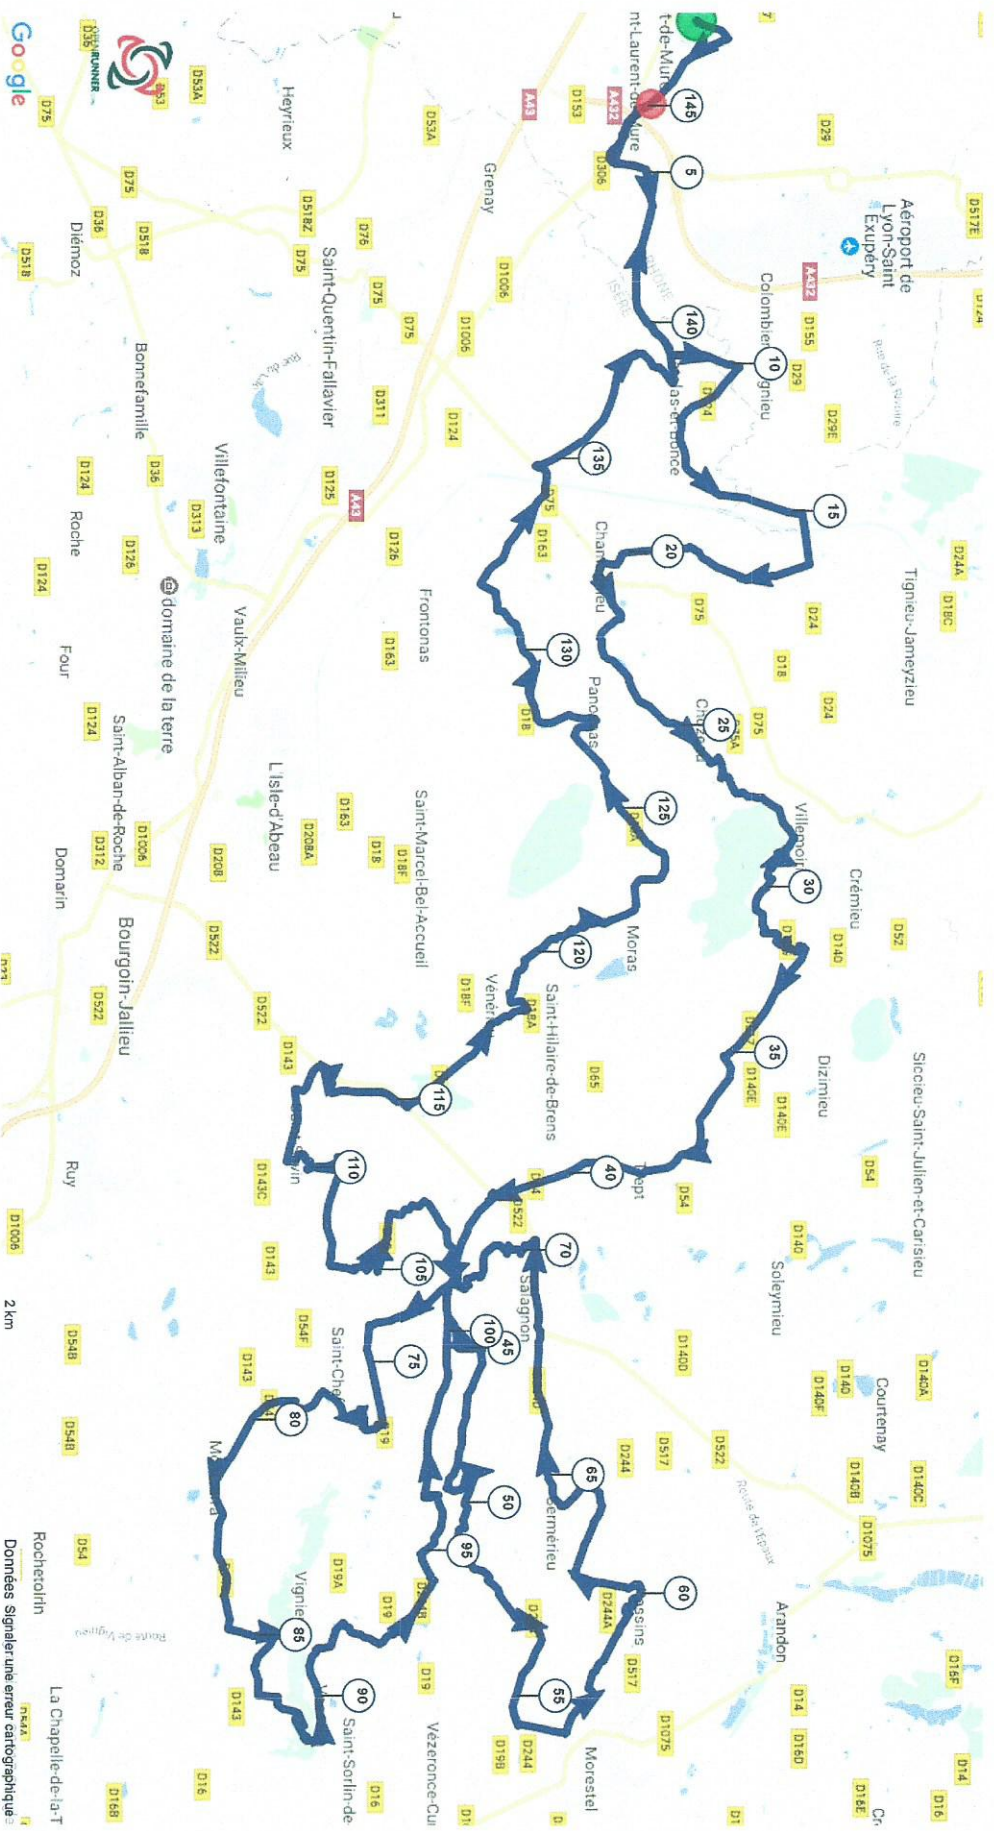

Le droit de reproduction est strictement réservé à un usage personnel et privé. Lors de la pratique de votre activité, veillez à respecter les propriétés et chemins privés.

Manquent les 2 derniers km du parcours.  
 Impossible de tracer sur openrunner le retour chemin de la Varelle  
 (erreur cartographique, considéré à tort comme en sens unique)

©2017 www.openrunner.com Parcours n°976475 - Rallye ECM 160km 2017 - Cyclisme Route, 145.084 (km) : Saint-Laurent-de-Mure -> Saint-Laurent-de-Mure

Données Signaler une erreur cartographique