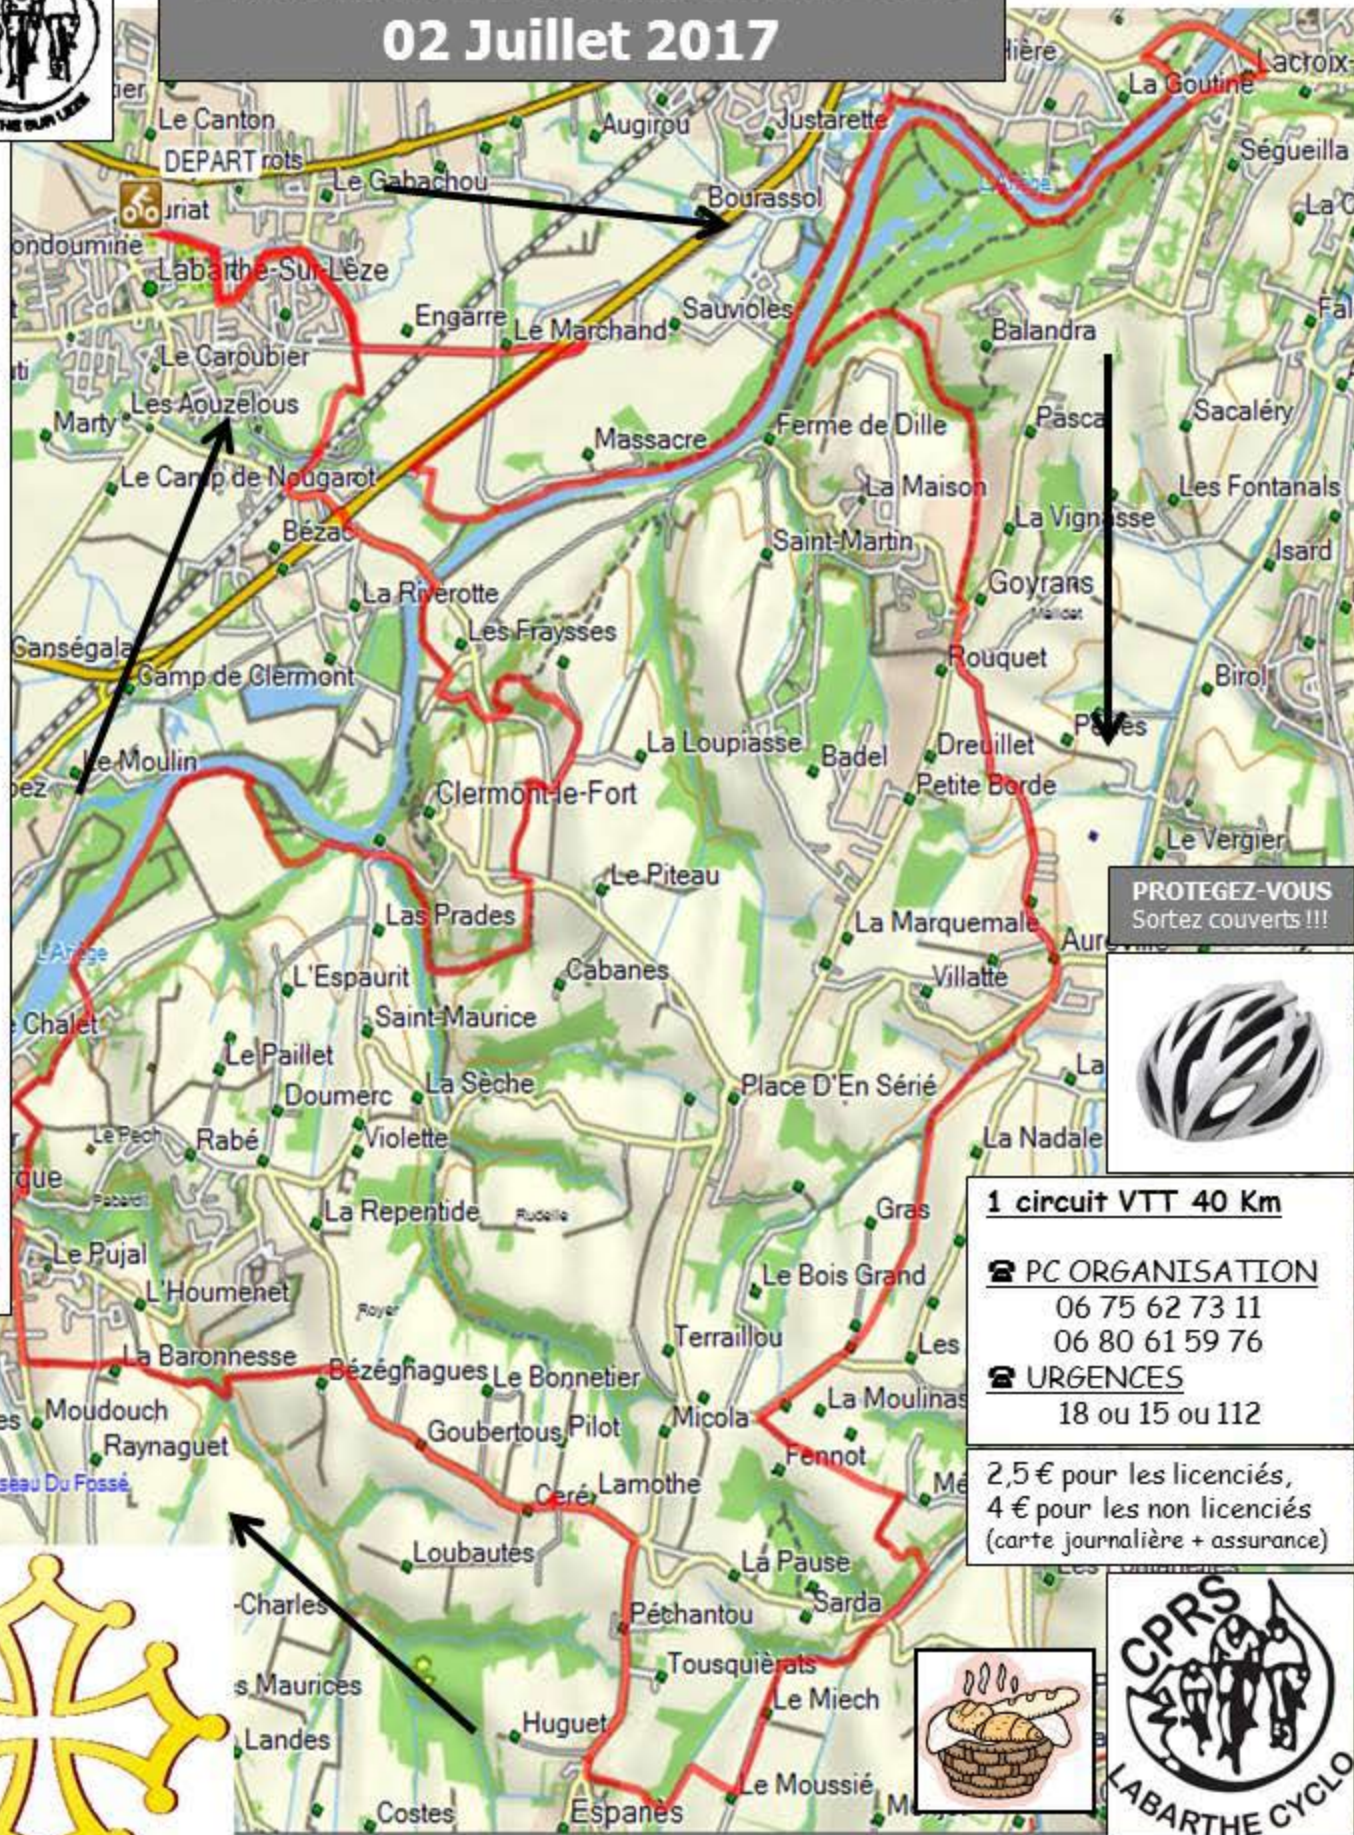

29ème randonnée de la Lèze 02 Juillet 2017

**C
P
R
S

L
A
B
A
R
T
H
E

C
Y
C
L
O**

PROTEGEZ-VOUS
Sortez couverts !!!

1 circuit VTT 40 Km

PC ORGANISATION

06 75 62 73 11
06 80 61 59 76