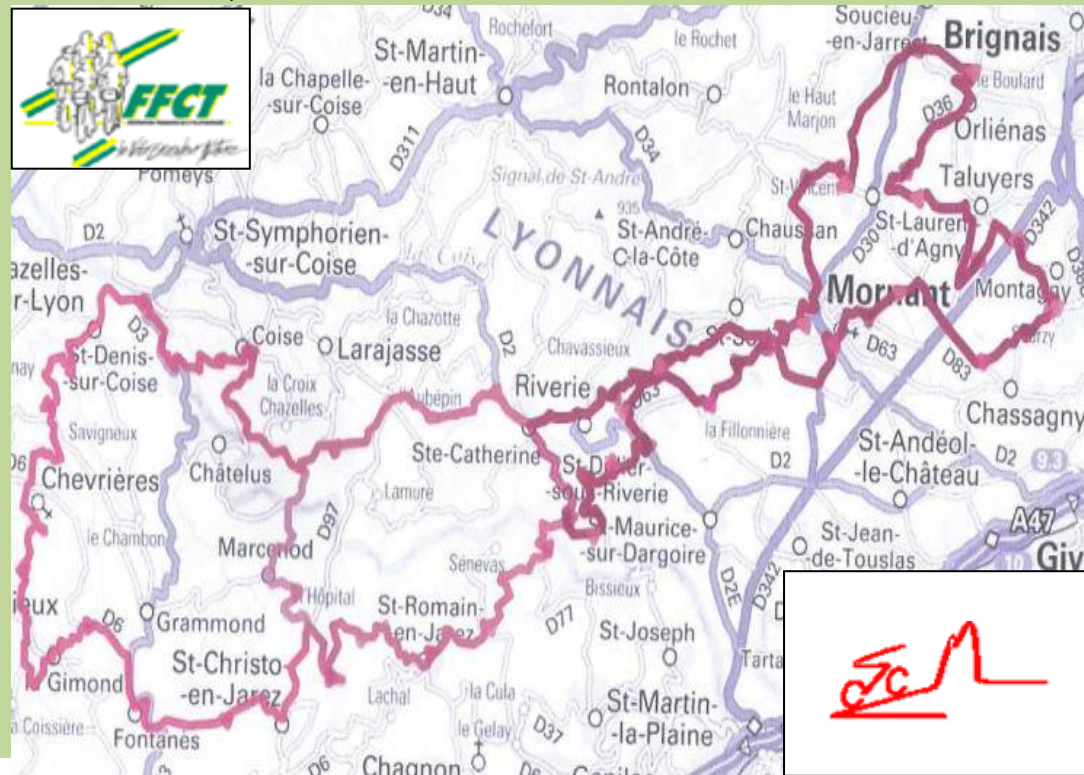

# MONTAGNY-69

Vendredi 30 samedi 31 mars 2018 Rallye cyclo  
Les Vieilles Pierres

**Vendredi 30** Circuits : de 35 et 65 km, départs à partir de 13h, place de Sourzy.

**Samedi 31.** Départs de 8h30 à 13h Quatre circuits inédits, à travers les monts du Lyonnais, privilégiant les petites routes moins fréquentées, vous sont proposés. Un de 115 avec 1870m de dénivelé pour les plus chevronnés; puis 85km 1380m de dénivelé et 65km 940m de dénivelé, enfin un parcours de 35km pour les néophytes, départs, école des Landes, **50 route du bâtard**, Tarifs Licenciés 7€, non licenciés 9€. Moins de 18 ans

## REGLEMENT

Il sera remis à chaque participant une feuille de route à faire viser à chaque contrôle. La participation financière sera de 7 euros pour les licenciés et 9 euros pour les non licenciés, 2 euros pour les enfants de moins de 16 ans. Les adolescents de moins de 18 ans devront être munis d'une autorisation parentale. Chaque participant est considéré en excursion personnelle et devra se conformer aux règles du code de la route. Le C.C.M et les organisateurs déclinent toute responsabilité pour les accidents de toute nature pouvant survenir au cours de l'épreuve. Chaque participant est tenu d'être **couvert par une assurance « responsabilité civile » et en aucun cas ne pourra se retourner contre le CCM, club organisateur des randonnées.** Le port du **casque est fortement conseillé.** Pour toute infraction au règlement la feuille de route sera retirée et les participants ne seront plus considérés comme faisant partie de la randonnée. Le parcours sera fléché par des balises avec une flèche «C.C.M», il pourra être complété, dans certains cas ambigus, par un fléchage au sol. Un contrôle ravitaillement aura lieu sur le circuit 65km, deux sur les 85km et 115km. A l'arrivée une assiette garnie et une boisson seront servis à chaque participant.