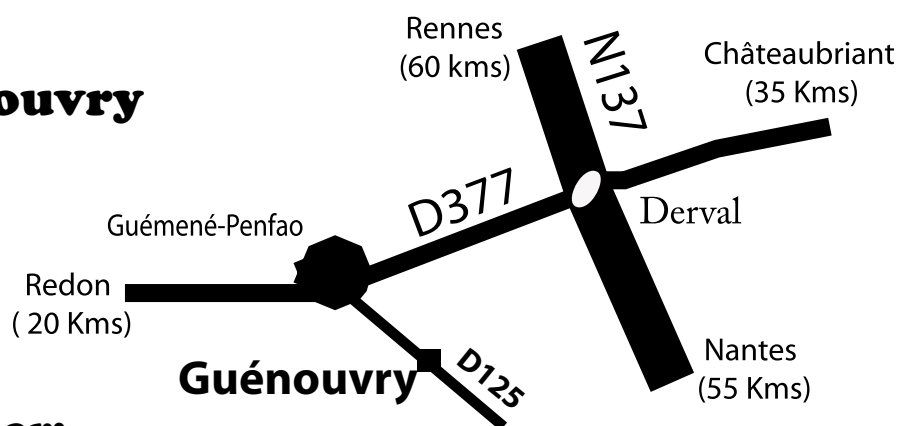

Guénouvry

Commune de
Guémené-Penfao

Randonnée Pédestre

A la découverte de la Vallée du Don

Dimanche

10 Mars 2019

Circuits de 6, 8, 12 et 16 kms
(Inscription sur place de 8h00 à 10h30)

Départ:
Salle des Fêtes de Guénouvry

Tarif: 5€

Une randonnée organisée par:
«La voix de Clément»

www.la-voix-de-clement.fr

Au Profit de: