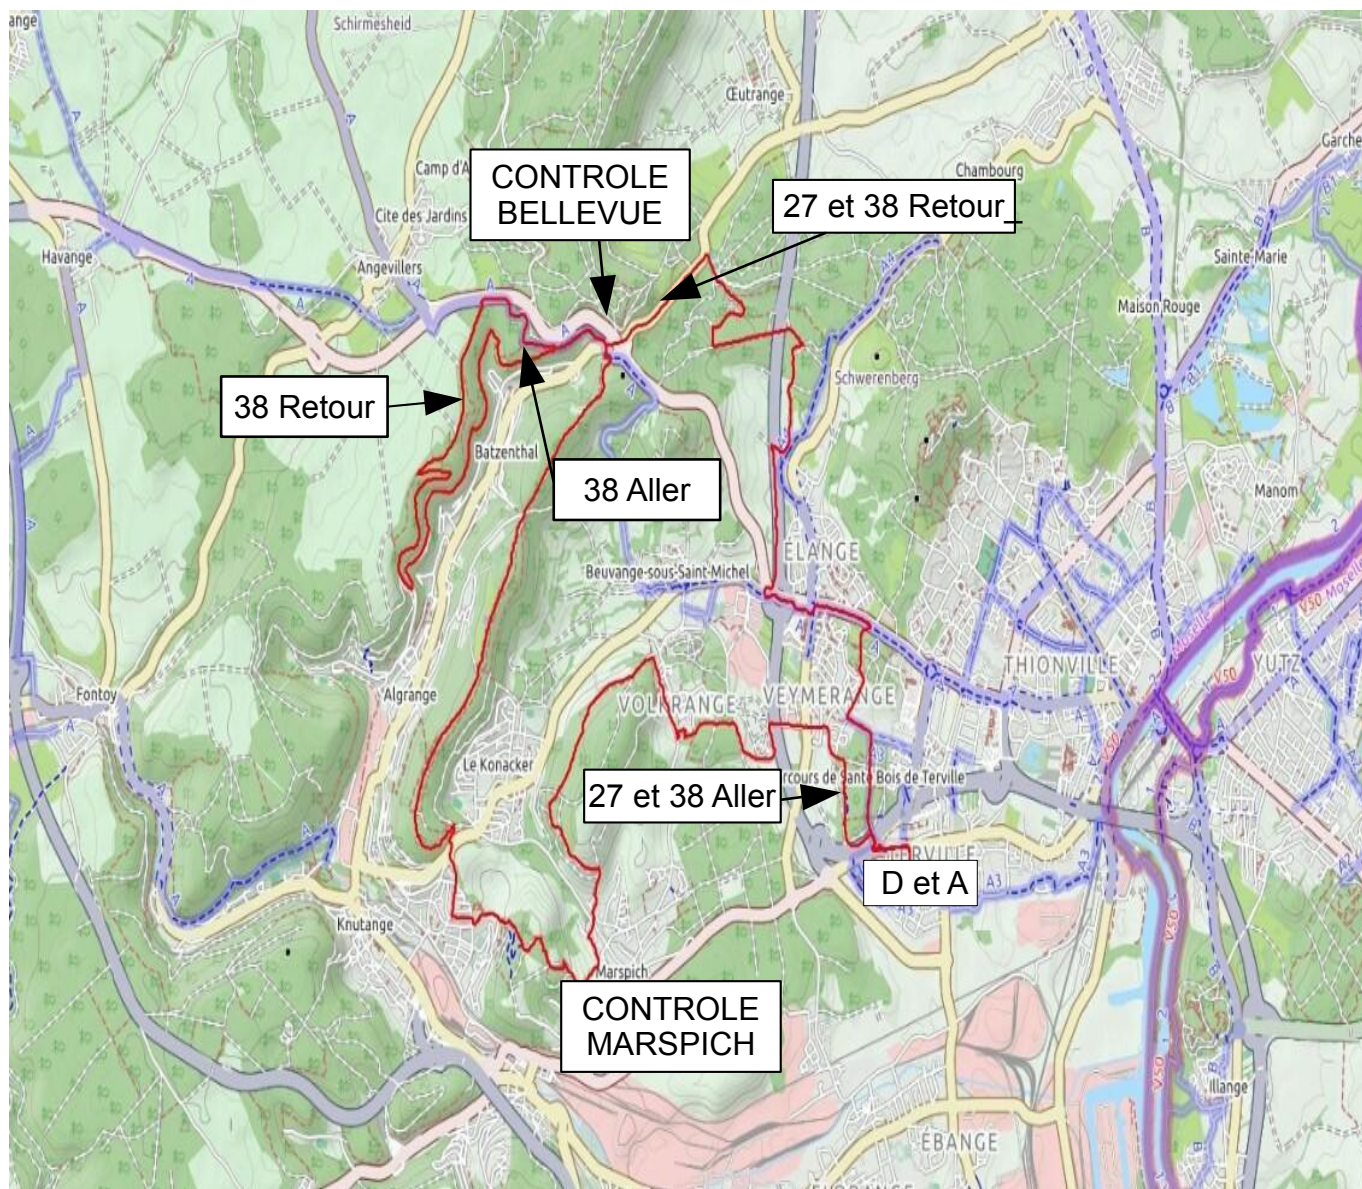

Terville cyclo club

EN CAS D'URGENCE

Tel : 06 24 63 11 33

À vélo tout est plus beau !