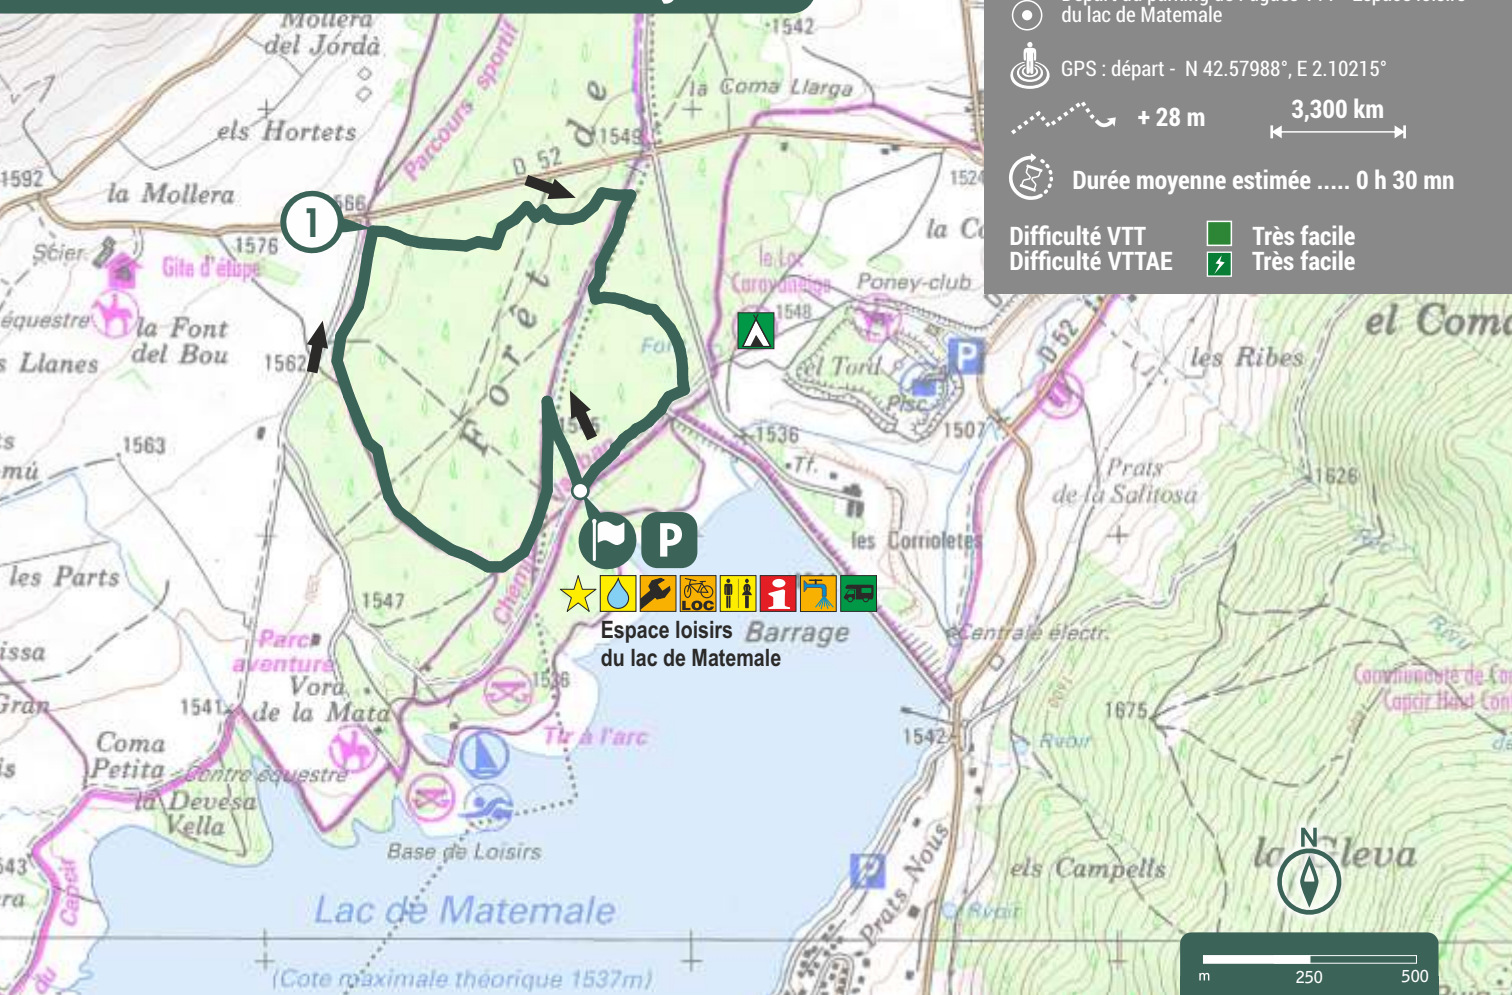

N°7 Forêt de la Matte - junior

 La Matte Junior, une variante de la Matte n°5 destinée aux tout petits ou aux promenades familiales. Très facile, idéal pour une initiation au VTT. Vous rencontrerez des piétons et des cavaliers, rappelez-vous qu'ils sont prioritaires.