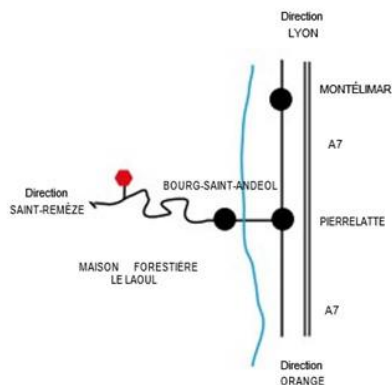

28 AOÛT 2022

PORT DU CASQUE OBLIGATOIRE VTT - ROUTE

3 parcours VTT

20 km (dénivelé 210 m) 1 ravitaillement
35 km (dénivelé 600 m) 2 ravitaillements
45 km (dénivelé 750 m) 2 ravitaillements

3 parcours ROUTE

50 km (dénivelé de 550 m) - 1 ravitaillement
80 km (dénivelé de 1 100 m) - 1 ravitaillement
100 km (dénivelé de 1 500 m) - 2 ravitaillements

3 parcours MARCHÉ

10 km plat - 1 ravitaillement
10 km plus technique - 1 ravitaillement
20 km - 2 ravitaillements

INSCRIPTIONS sur place : 7h30 à 10h30
Tarifs 9 € - FFCT 7 €, moins de 18 ans : 3 €
Clôture des circuits : 14 heures

DÉPART / ARRIVÉE

Maison Forestière du Laoul - Route de Saint-Remèze

Restauration offerte à l'arrivée.

CONTACT

Jeanne JARDIN
06 38 47 00 79

Martine BARANGER
06 48 13 54 37

ucam.bsa@gmail.com

PORT DU CASQUE OBLIGATOIRE VTT - ROUTE

3 parcours VTT

20 km (dénivelé 210 m) 1 ravitaillement
35 km (dénivelé 600 m) 2 ravitaillements
45 km (dénivelé 750 m) 2 ravitaillements