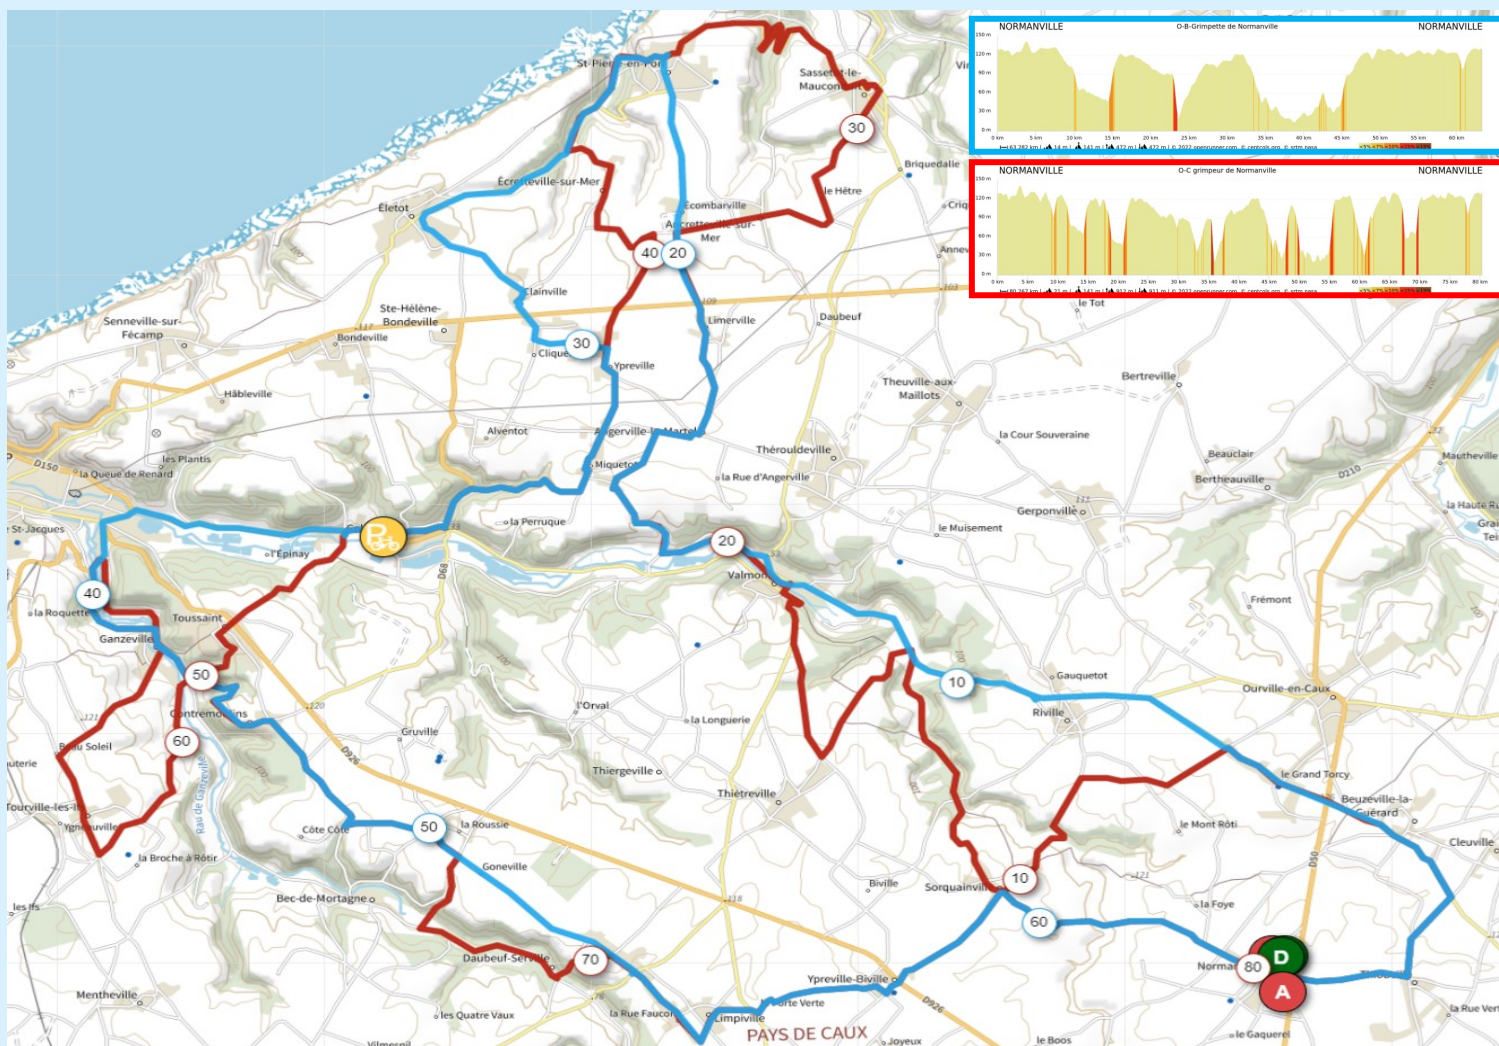

Le samedi 9 avril 2022

Cyclo Club Normanvillais

« Les grimpettes de la côte d'Albâtre »

1^{er} Brevet des Grimpeurs Normanvillais (Trophée 76)
 Les Grimpettes de la Côte d'Albâtre sont ouvertes à tous les cyclotouristes

DISTANCES & DÉNIVEAUX :

DISTANCE (KM) : 80 **DISTANCE (KM) : 60**
DÉNIVELÉ (M) : 900 **DÉNIVELÉ (M) : 650**
DIFFICULTÉ : ROUGE **DIFFICULTÉ : BLEU**

Adresse de départ :

Salle du pré-vert 76640 NORMANVILLE
 Horaires d'accueil : de 07h30 à 09h30
 Clôture : 13h00