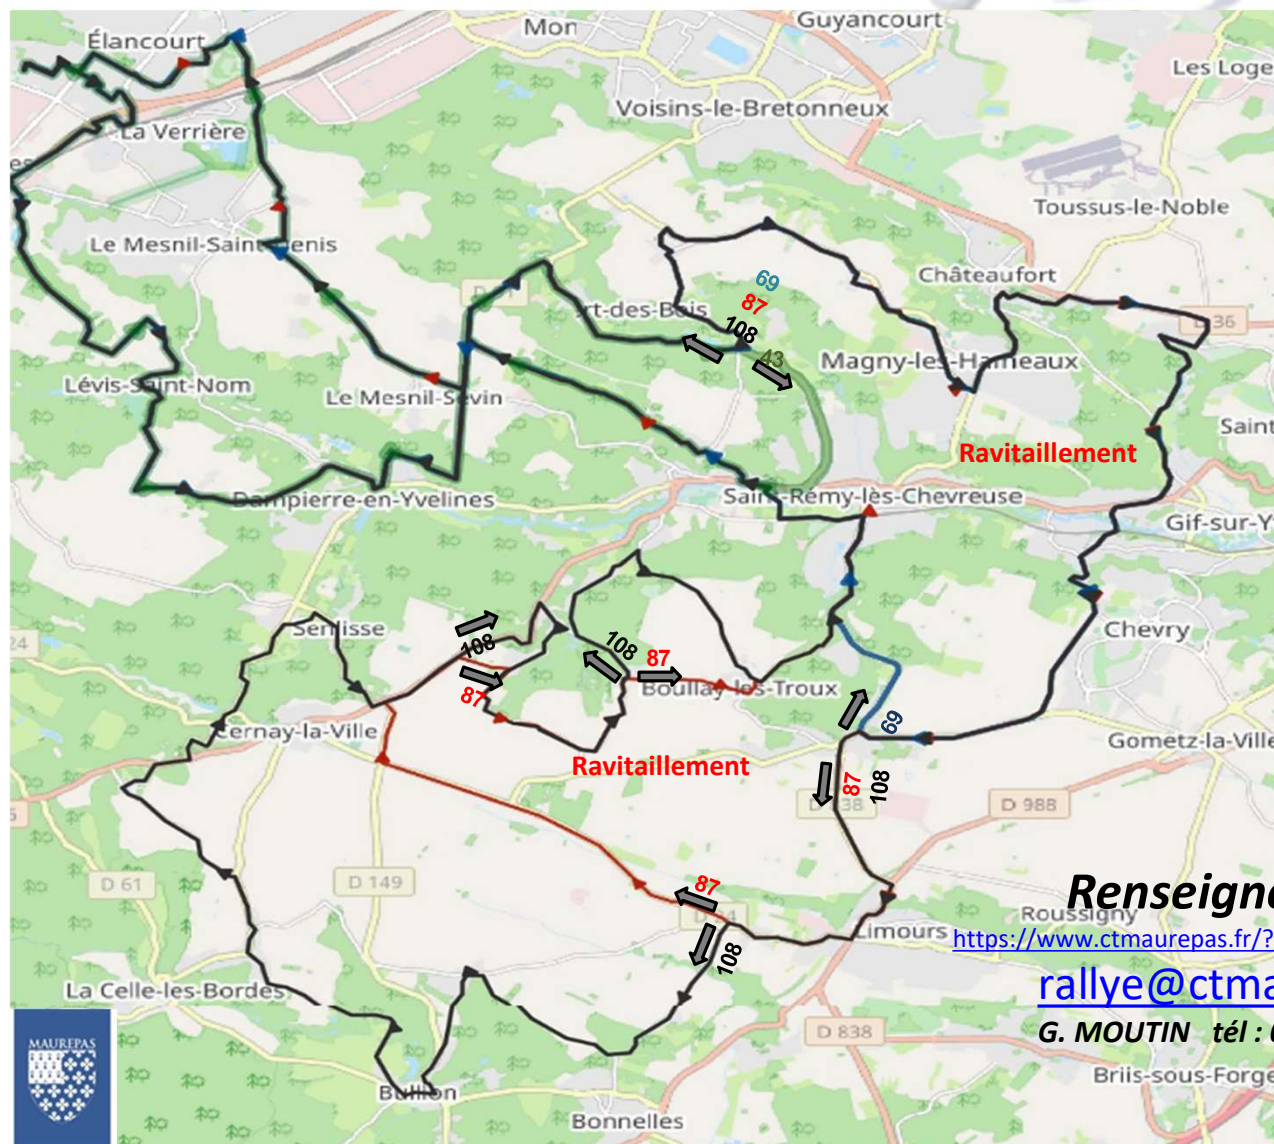

45^{ème} Hauteurs et Vallées

Dimanche 10 Avril 2022

Maison de voisinage Liliane de la Mortière

32 rue de l'Iroise (Local du CTM)

Stationnement zone PARIWEST

Inscription à partir de 6h30 sur place

Départ de 6h30 à 9h Accueil retour jusqu'à 13h

Tarifs = Fédérés : 5€ autre : 7€ - 18 ans : gratuit

**Boissons et ravitaillement
aux contrôles et à l'arrivée**

4 circuits

43 Km

69 Km

87 Km

108 Km

Renseignement :