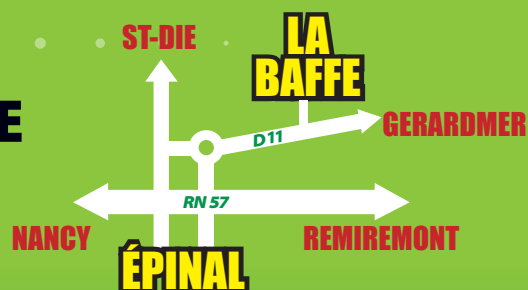

2 AVRIL / LA BAFFE

2023 MOSSOUX

26^{ÈME} RANDO VTT

Départs :
LA BAFFE CENTRE
de 7h30 à 11h
selon parcours

Circuits	km réels	Dénivelé	Tarifs inscription
10 km	12 km	120 m	2 €
20 km	21 km	350 m	5 € - Moins de 12 ans : 2 €
30 km	33 km	690 m	6 € - Moins de 12 ans : 2 €
40 km	45 km	810 m	7 € - Moins de 12 ans : 2 €

RAVITAILLEMENTS GRATUITS - CASQUE OBLIGATOIRE
Trophée pour le club ayant parcouru le plus de km

Renseignements : 03 29 66 33 60 - asl.labaffemossoux@yahoo.fr