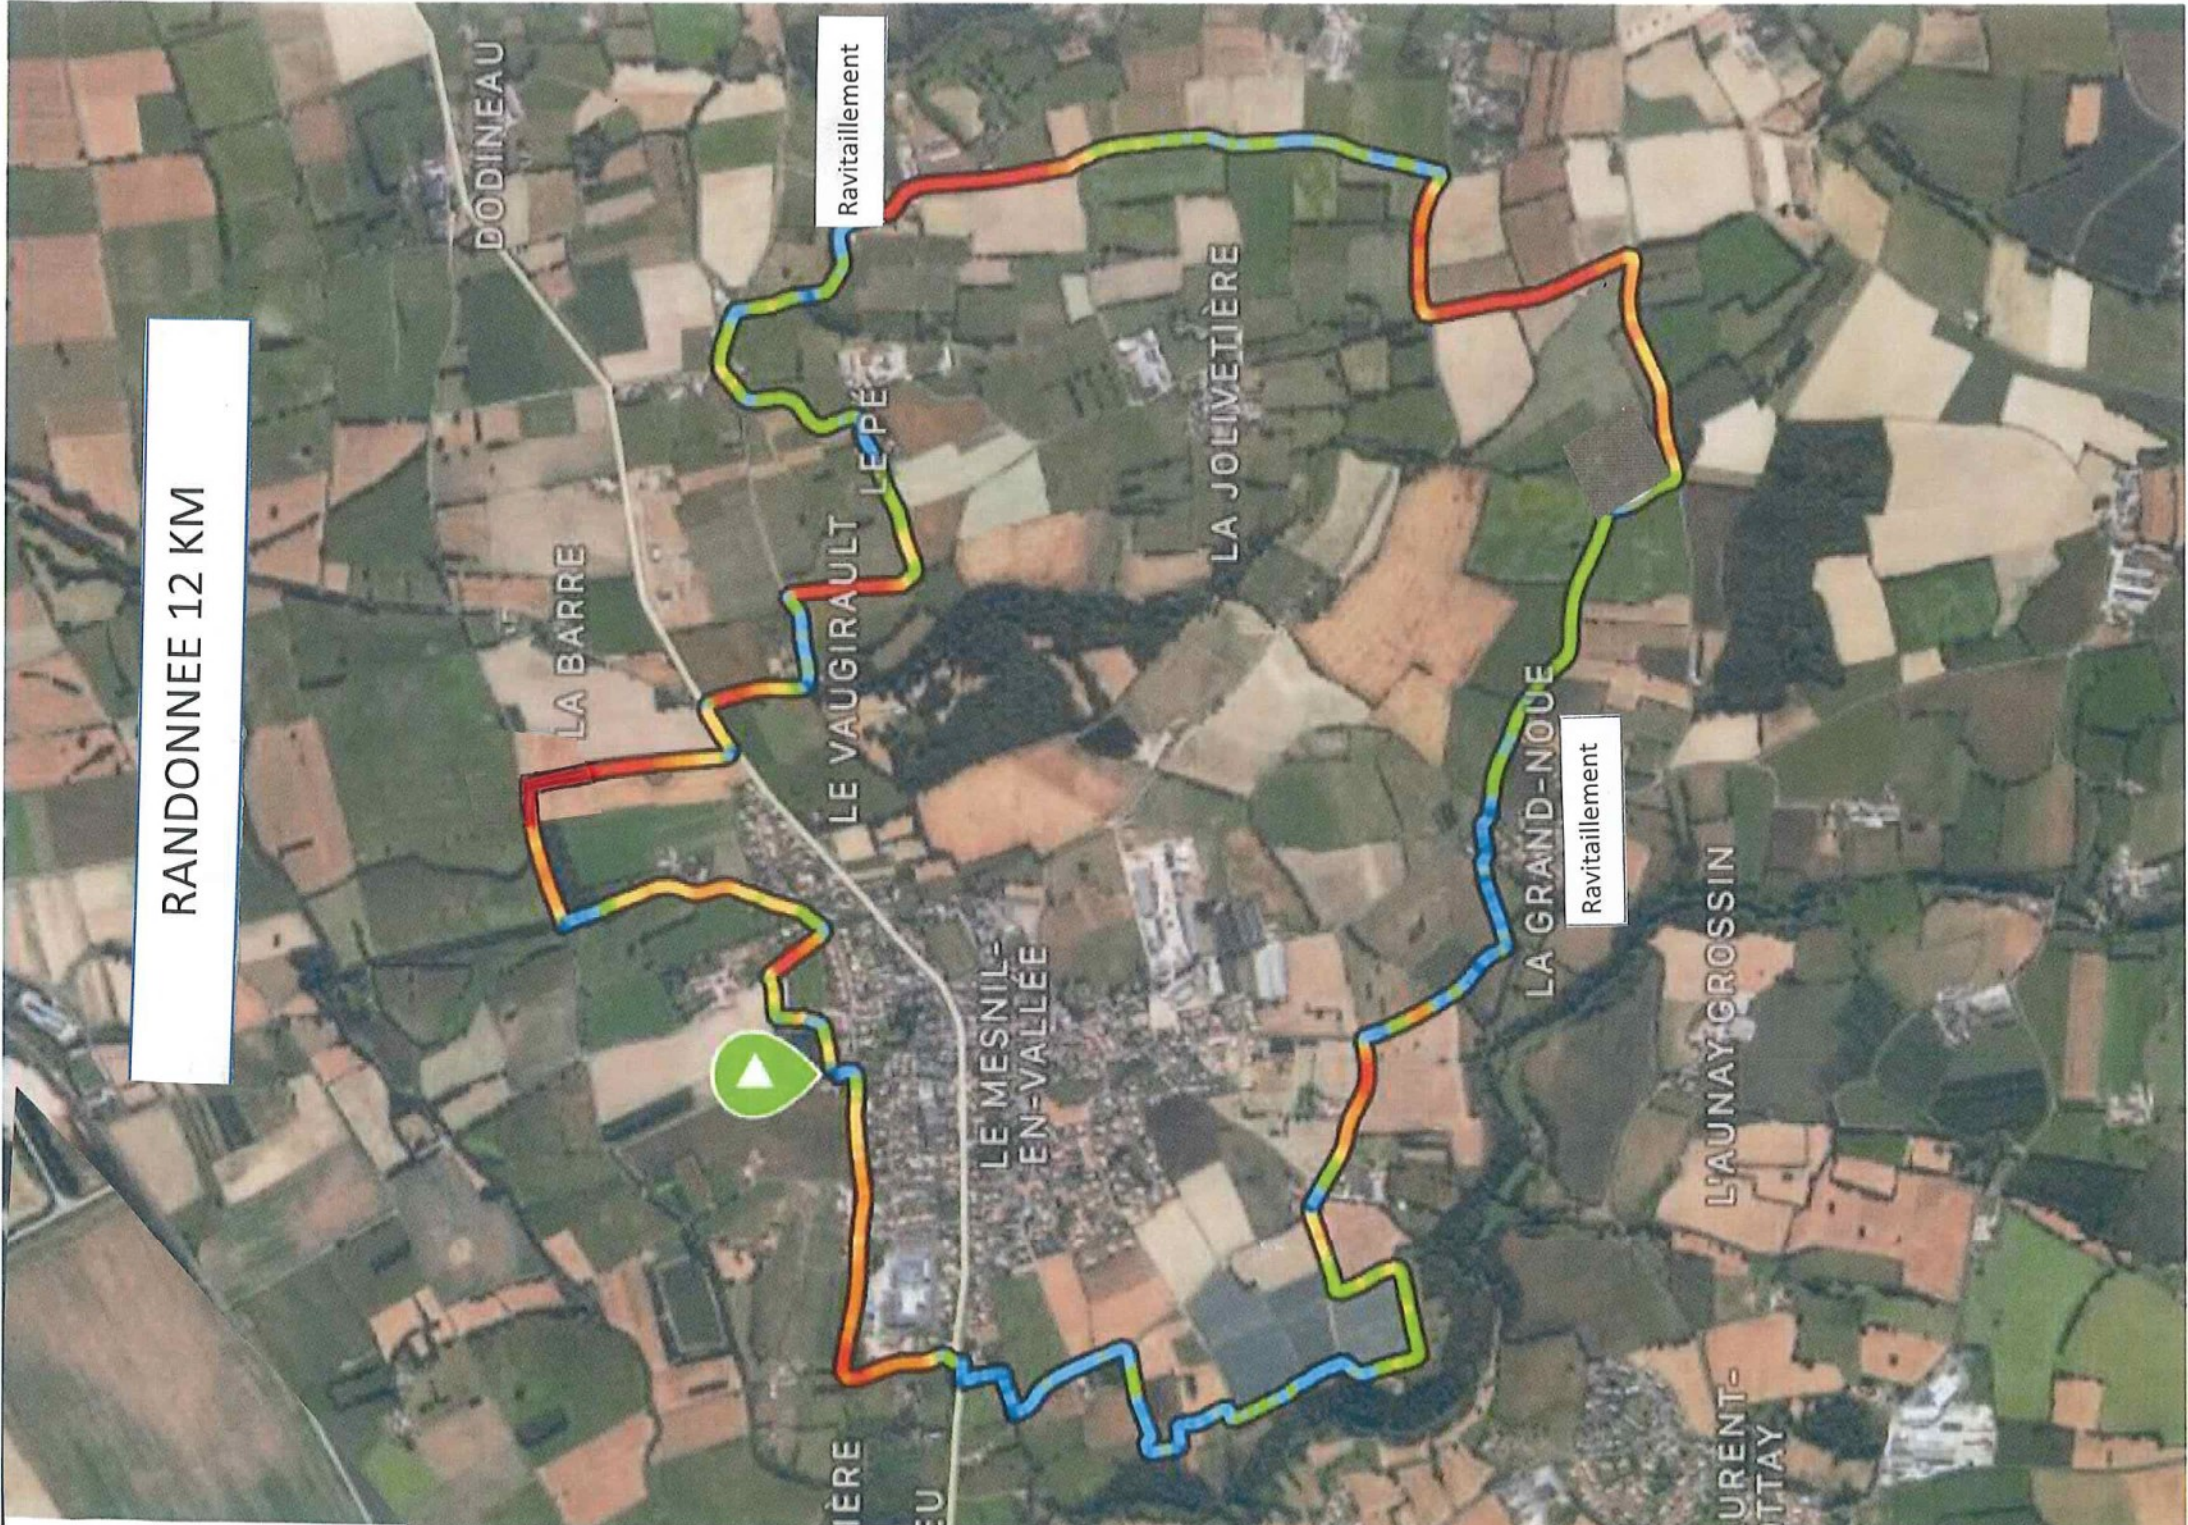

RANDONNEE 12 KM

Ravitaillement

Ravitaillement

DODINEAU

LA BARRE

LE VAUGIRAULT LE PÉ

LA JOLIVETIÈRE

LE MESNIL-EN-VALLÉE

LA GRAND-NOÛE

L'AUNAY-GROSSIN

LURENT-OTTAY

IERE
EU