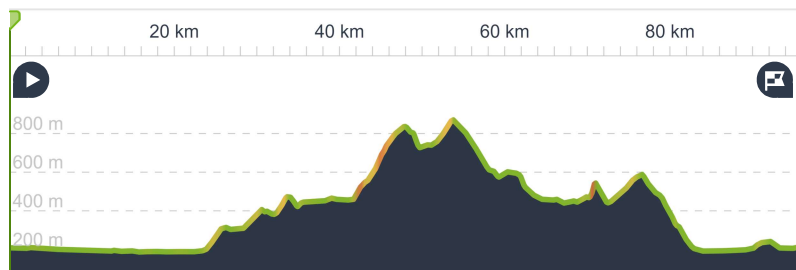

## Saint\_Martinière\_2024\_new\_95km\_1280mD+

🕒 04:57 ↔ 95,3 km ⌀ 19,3 km/h ↗ 1 280 m ↘ 1 280 m

## TRACES RANDONNEE SAINT MARTINIERE 95 kms

[https://www.komoot.com/fr-fr/tour/1448072513?ref=wtd&share\\_token=aGwFZeyuvi9RMUkAPcC4sfe7UrJNjl08cE5DF1Lq7](https://www.komoot.com/fr-fr/tour/1448072513?ref=wtd&share_token=aGwFZeyuvi9RMUkAPcC4sfe7UrJNjl08cE5DF1Lq7)