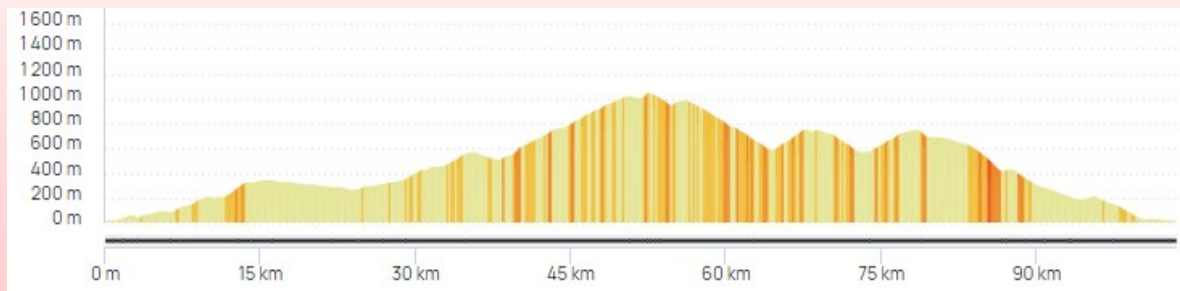

Parcours Louis Caput 2024

100Km 1800D+

www.openrunner.com/route-details/15888160

La Louis Caput

Les tuniques rouges ne renoncent jamais !

L'ESVL Cyclisme est heureux de vous annoncer le retour de notre randonnée à allure libre
la Louis Caput.

« La Louis Caput » est une randonnée cyclotouriste à allure libre, non chronométrée.
Le parcours sera fléché, des signaleurs mobile seront positionnés dans les zones à risques. Une moto « ouvreuse » sera présente en tête et une voiture balai fermera la route.