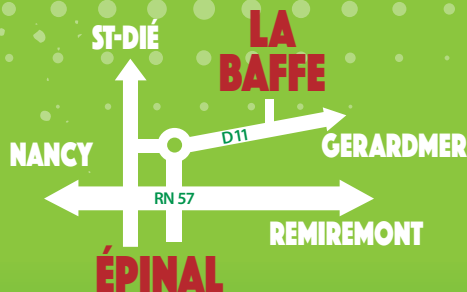

# 7 AVRIL 2024 - LA BAFFE MOSSOUX

# RANDO VTT

**DÉPARTS :**  
**LA BAFFE CENTRE**  
**DE 7H30 À 11H**  
**SELON PARCOURS**

	10 KM	20 KM	30 KM	40 KM
DISTANCE	12,5 km	21,5 km	28 km	41 km
DÉNIVELÉ	178 m	380 m	545 m	940 m
TARIFS	2 €	5 €	6 €	7 €
		moins de 12 ans: 2 €	moins de 12 ans: 2 €	moins de 12 ans: 2 €